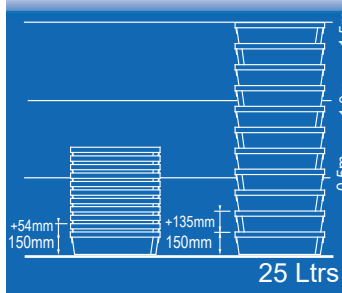

DIM. (ext.) 600 x 400 x 265mm (int.) 530 x 353 x 240mm

54 Ltrs

Ref. 6431\_

Fechada

DIM. (ext.) 600 x 400 x 310mm (int.) 514 x 350 x 281mm

65 Ltrs

Ref. 6436\_

Fechada

DIM. (ext.) 600 x 400 x 365mm (int.) 508 x 346 x 340mm

70 Ltrs

Ref. 6440\_

Fechada

DIM. (ext.) 600 x 400 x 400mm (int.) 521 x 343 x 375mm

Clip de inviolabilidade

Ref. 6402\_

Ref. 6405\_

comercial@psaplast.com

195/

Ref. 9901\_

Por encomenda, podemos fabricar a caixa de 25L com 150mm de altura toda gradeada (Ref. 9902\_).

Fechada

(ext.) DIM. (int.)  
600 x 400 x 150mm 490 x 332 x 145mm

190/

Ref. 9701\_

190/

Ref. 9702\_

Fechada

(ext.) DIM. (int.)  
600 x 400 x 200mm 490 x 332 x 195mm

Gradeada

(ext.) DIM. (int.)  
600 x 400 x 200mm 490 x 332 x 195mm

Encaixáveis umas nas outras para economia de espaço, bastando dar meia volta à caixa.