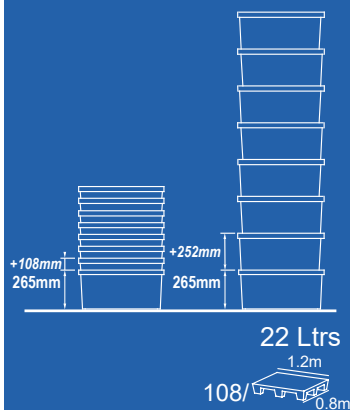

Ref. 4326_

Fechada

DIM. (ext.) 400 x 300 x 265mm (int.) 336 x 254 x 239mm

Encaixáveis umas nas outras para economia de espaço.

Empilháveis sobre as tampas fechadas.

Permitem a colocação de selos de inviolabilidade.

Janela porta-etiqueta disponível em opção.