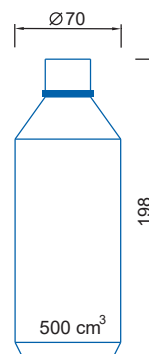

Ref. 9224

**40L**

DIM.

690 x 420(Ø380)mm

Ref. 8901

**8L**

DIM.

390 x 200 x 200mm

 Altura máxima da etiqueta (mm)  
 Altura máxima da gravação por serigrafia (mm)

Frascos  
com tampa  
de bico

Ref. 9231\_

Ref. 9141\_

Ref. 9021\_

Frasco  
com tampa de  
rosca inviolável

Ref. 9143\_

Frasco inviolável  
com tampa de  
segurança para  
crianças

185x125x70mm  
235x150x95mm

Ref. 250\_

46x37mm  
37,5cm<sup>3</sup>

Ref. 211\_

49x50mm  
60cm<sup>3</sup>

Ref. 252\_

59x55mm  
87,5cm<sup>3</sup>

Ref. 416\_

Ref. 8010\_

Cabide

DIM.  
A 410 mm X B 9 mm

Ref. 8810

Modelo simples (vazio)

*DIM.*

240mm x 190mm x 95mm

Ref. 8342