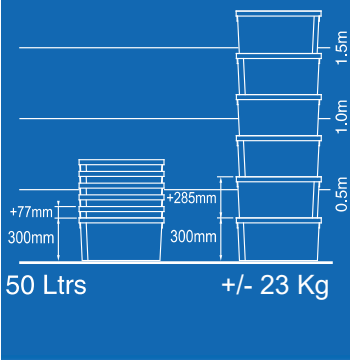

Fechada

Ref. 9701\_

DIM. 600 x 400 x 200mm 190/ 

Optando pela gravação de 1 lado fica assegurada a fácil distinção entre a posição de empilhamento e a posição de encaixe:

- para empilhamento, a gravação fica alternada.
- para encaixe, as gravações ficam todas do mesmo lado.

Fechada

Ref. 9751\_

DIM. 600 x 400 x 300mm 130/ 

Os pesos indicados são valores aproximados (o valor exato dependerá da forma e tamanho dos cachos de uvas)

Base com rodízios (600 x 400 mm)

Ref. 9654\_

Tampa (600 x 400 mm)