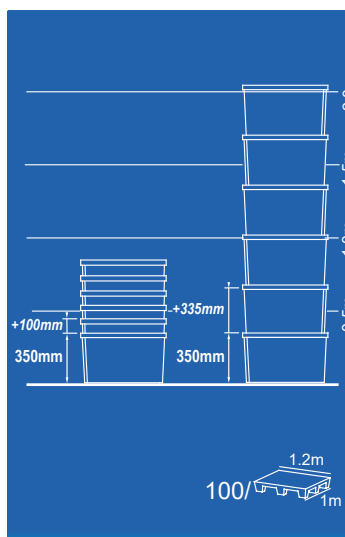

90/

Ref. 9801\_

90/

Ref. 9802\_

90/

Ref. 980R\_

Fechada

(ext.) DIM. (int.)  
600 x 400 x 400mm 490 x 332 x 395mm

Gradeada

(ext.) DIM. (int.)  
600 x 400 x 400mm 490 x 332 x 395mm

Com rodas

Base com rodízios (600 x 400 mm)

Ref. 9654\_

Ref. 9656\_

Tampa (600 x 400 mm)

Ref. 3006\_

Fechada

Gradeada

DIM. (ext.)600 x 400 x 270mm (int.)490 x 340 x 267mm

Empilháveis, e também encaixáveis em vazio para minimizar o volume ocupado.

As caixas da série 2000 asseguram um melhor aproveitamento do espaço interior quando comparadas com outras caixas que também empilham ou encaixam através de uma rotação de 180°.

Ao colocar a tampa com cintas de inviolabilidade o conjunto fica completamente fechado, dado que a caixa não tem aberturas junto às pegas.

Fechada

Fundo fechado e lados gradeados

Gradeada

DIM. (ext.)600 x 400 x 350mm (int.)490 x 340 x 347mm