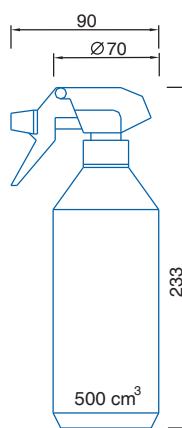

Frascos
com tampa
de bico

Frasco
com tampa de
rosca inviolável

Frasco inviolável
com tampa de
segurança para
crianças

Para todos os frascos e pistola
pulverizadora recomenda-se a
realização de ensaios para
verificar a resistência química
ao produto embalado.

Frasco com
pulverizador