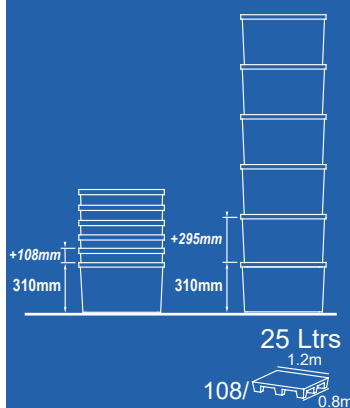

140/  1m

130/  1m

130/  1m

DIM. (ext.) 600 x 400 x 200mm (int.) 530 x 340 x 172mm

Ref. 120P\_

DIM. (ext.) 600 x 400 x 300mm (int.) 530 x 340 x 272mm

Ref. 130R\_

Ref. 130T\_

Encaixáveis umas nas outras para economia de espaço, bastando dar meia volta à caixa.

Concebidas para possibilitar a movimentação de 4 rimas sobre palete de 1,2 x 1,0m.

Fundo fechado, lados gradeados

*DIM.*  
(ext.) (int.)  
620 x 500 x 403mm 540 x 430 x 400mm

Base com rodízios

Tampa (620 x 500mm)

Ref. 4326\_

Fechada

DIM. (ext.) 400 x 300 x 265mm (int.) 336 x 254 x 239mm

Encaixáveis umas nas outras para economia de espaço.

Empilháveis sobre as tampas fechadas.

Permitem a colocação de selos de inviolabilidade.

Janela porta-etiqueta disponível em opção.

Ref. 4331\_

Fechada

DIM. (ext.) 400 x 300 x 310mm (int.) 332 x 250 x 282mm

Clip de  
inviolabilidade

Ref. 6402\_

Ref. 6405\_

Janela porta etiqueta