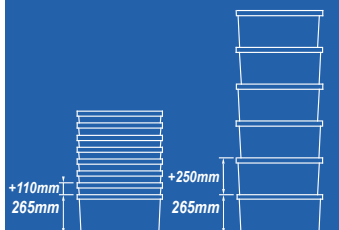

48 Ltrs

Encaixáveis umas nas outras para economia de espaço.

Empilháveis sobre as tampas fechadas.

Permitem a colocação de selos de inviolabilidade.

Janela porta-etiqueta disponível em opção.

Ref. 6426_

Fechada

DIM. (ext.) 600 x 400 x 265mm (int.) 530 x 353 x 240mm

54 Ltrs

Ref. 6431_

Fechada

DIM. (ext.) 600 x 400 x 310mm (int.) 514 x 350 x 281mm

65 Ltrs

Ref. 6436_

Fechada

DIM. (ext.) 600 x 400 x 365mm (int.) 508 x 346 x 340mm

70 Ltrs

Ref. 6440_

Fechada

DIM. (ext.) 600 x 400 x 400mm (int.) 521 x 343 x 375mm

Clip de inviolabilidade

Ref. 6402_

Ref. 6405_

Janela Porta Etiqueta

Ref. 640J_

Base com rodízios (600 x 400 mm)

Ref. 9654_

PSAplast
.com

Plásticos Santo António, Lda.
P.O. Box 21, 2416 - 901 Leiria, Portugal

Tel. 00-351-244 81 36 00
Fax. 00-351-244 81 22 21

comercial@psaplast.com