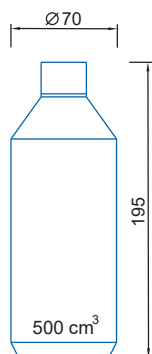

 Altura máxima da etiqueta (mm)  
 Altura máxima da gravação por serigrafia (mm)

Frascos  
com tampa  
de bico

Ref. 9231\_

Ref. 9141\_

Ref. 9021\_

Frasco  
com tampa de  
rosca inviolável

Ref. 9143\_

Frasco inviolável  
com tampa de  
segurança para  
crianças

185x125x70mm  
235x150x95mm

Ref. 250\_

46x37mm  
37,5cm<sup>3</sup>

Ref. 211\_

49x50mm  
60cm<sup>3</sup>

Ref. 252\_

59x55mm  
87,5cm<sup>3</sup>

Ref. 416\_