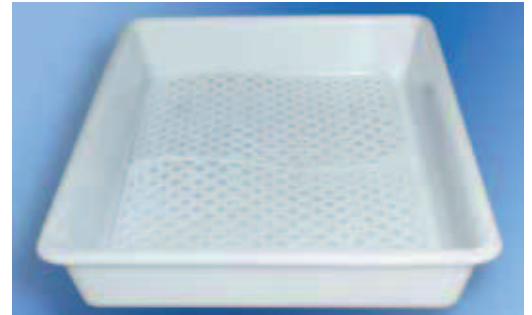

# CAIXAS COM OU SEM GRELHAS

Caixa encaixável disponível com ou sem grelhas

Caixa sem grelhas

Ref. 9450\_

*DIM.*  
540 x 380 x 80mm

Caixa com 2 grelhas

Ref. 9451\_

*DIM.*  
540 x 380 x 80mm

Caixa empilhável/encaixável com 2 grelhas e com tampa

Caixa empilhável/encaixável + 2 grelhas Ref. 9452\_

Ref. 9452\_

Grelha (295x230x13mm)

Ref. 3006\_

Tampa (600x400mm)

Ref. 9901\_

*DIM.*  
600 x 400 x 150mm