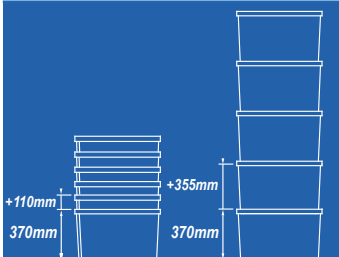

DIM. (ext.) 600 x 400 x 265mm (int.) 530 x 353 x 240mm

54 Ltrs

Ref. 6431\_

Fechada

DIM. (ext.) 600 x 400 x 310mm (int.) 514 x 350 x 281mm

65 Ltrs

Ref. 6436\_

Fechada

DIM. (ext.) 600 x 400 x 365mm (int.) 508 x 346 x 340mm

70 Ltrs

Ref. 6440\_

Fechada

DIM. (ext.) 600 x 400 x 400mm (int.) 521 x 343 x 375mm

Clip de inviolabilidade

Ref. 6402\_

Ref. 6405\_

comercial@psaplast.com

195/

Ref. 9901\_

Por encomenda, podemos fabricar a caixa de 25L com 150mm de altura toda gradeada (Ref. 9902\_).

Fechada

(ext.) DIM. (int.)  
600 x 400 x 150mm 490 x 332 x 145mm

190/

Ref. 9701\_

190/

Ref. 9702\_

Fechada

(ext.) DIM. (int.)  
600 x 400 x 200mm 490 x 332 x 195mm

Gradeada

(ext.) DIM. (int.)  
600 x 400 x 200mm 490 x 332 x 195mm

Encaixáveis umas nas outras para economia de espaço, bastando dar meia volta à caixa.