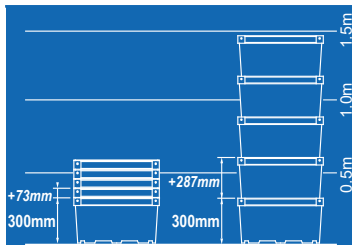

35 Ltrs

Ref. 1201_

Fechada

Ref. 1202_

Gradeada

DIM.

(ext.) 600 x 400 x 200mm (int.) 530 x 340 x 172mm

Empilháveis e também encaixáveis em vazio para minimizar o volume ocupado.

O sistema de empilhamento sobre arcos posicionáveis permite maximizar o volume interior.

Inclui alojamento para etiquetas.

Sob consulta podem fabricar-se com paredes gradeadas e fundo fechado, ou vice-versa.

53 Ltrs

Ref. 1301_

Fechada

Ref. 1305_/1306_

Ref. 1302_

Gradeada

DIM.

(ext.) 600 x 400 x 300mm (int.) 530 x 340 x 272mm

Ref. 1305 Com abertura	Ref. 1306 Com portinhola

Base com rodízios (600 x 400 mm)

Ref. 9654_

Ref. 9656_

Tampa (600 x 400 mm)

Ref. 3006_