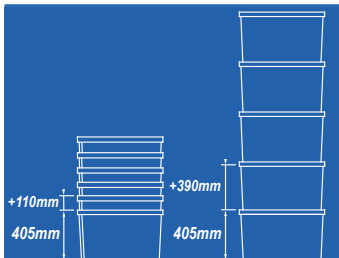

DIM. (ext.) 600 x 400 x 265mm (int.) 530 x 353 x 240mm

54 Ltrs

Ref. 6431\_

Fechada

DIM. (ext.) 600 x 400 x 310mm (int.) 514 x 350 x 281mm

65 Ltrs

Ref. 6436\_

Fechada

DIM. (ext.) 600 x 400 x 365mm (int.) 508 x 346 x 340mm

70 Ltrs

Ref. 6440\_

Fechada

DIM. (ext.) 600 x 400 x 400mm (int.) 521 x 343 x 375mm

Clip de inviolabilidade

Ref. 6402\_

Ref. 6405\_

comercial@psaplast.com

195/

Ref. 9901\_

Por encomenda, podemos fabricar a caixa de 25L com 150mm de altura toda gradeada (Ref. 9902\_).

Fechada

(ext.) DIM. (int.)  
600 x 400 x 150mm 490 x 332 x 145mm

190/

Ref. 9701\_

190/

Ref. 9702\_

Fechada

(ext.) DIM. (int.)  
600 x 400 x 200mm 490 x 332 x 195mm

Gradeada

(ext.) DIM. (int.)  
600 x 400 x 200mm 490 x 332 x 195mm

Encaixáveis umas nas outras para economia de espaço, bastando dar meia volta à caixa.