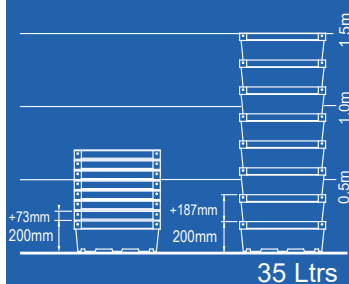

Ref. 9636\_

Caixa com rodízios, montada ou rebatida

A = 590mm

Ref. 9622\_

Caixa com portas para acesso lateral

Ref. 9625\_

Para acesso lateral existe a versão com portas Ref. 9625\_ e também uma versão sem portas, só com abertura lateral Ref. 9628\_.

140/  1m

130/  1m

130/  1m

DIM. (ext.) 600 x 400 x 200mm (int.) 530 x 340 x 172mm

Ref. 120P\_

DIM. (ext.) 600 x 400 x 300mm (int.) 530 x 340 x 272mm

Ref. 130R\_

Ref. 130T\_