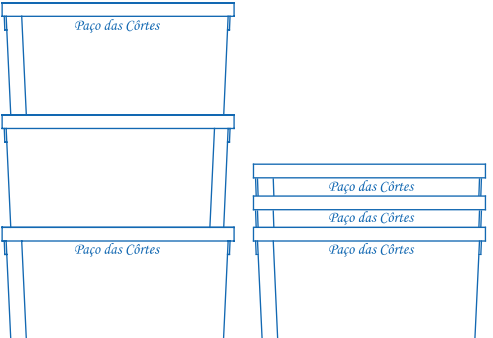

Optando pela gravação de 1 lado fica assegurada a fácil distinção entre a posição de empilhamento e a posição de encaixe:

- para empilhamento, a gravação fica alternada.
- para encaixe, as gravações ficam todas do mesmo lado.