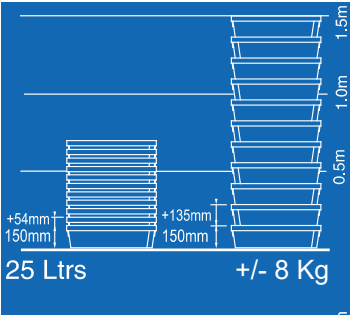

Fechada

Ref. 9901_

DIM. 600 x 400 x 150mm 195/

As caixas são empilháveis. Pode empilhar várias caixas sem esmagar as uvas, evitando a sua fermentação antecipada.

Dando meia volta às caixas elas passam a encaixar umas dentro das outras quando vazias, oferecendo uma grande facilidade de manuseamento, e economia de espaço.