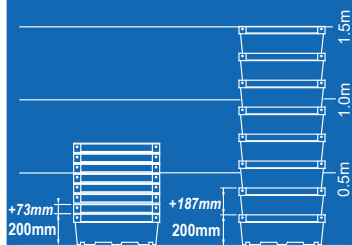

35 Ltrs

Ref. 1201_

Fechada

Ref. 1202_

Gradeada

DIM.

(ext.) 600 x 400 x 200mm (int.) 530 x 340 x 172mm

Empilháveis e também encaixáveis em vazio para minimizar o volume ocupado.

O sistema de empilhamento sobre arcos posicionáveis permite maximizar o volume interior.

Inclui alojamento para etiquetas.

Sob consulta podem fabricar-se com paredes gradeadas e fundo fechado, ou vice-versa.

53 Ltrs

Ref. 1301_

Fechada

Ref. 1305_/1306_

Ref. 1302_

Gradeada

DIM.

(ext.) 600 x 400 x 300mm (int.) 530 x 340 x 272mm

Ref. 1305 Com abertura	Ref. 1306 Com portinhola

Base com rodízios (600 x 400 mm)

Ref. 9654_

Ref. 9656_

Tampa (600 x 400 mm)

Ref. 3006_