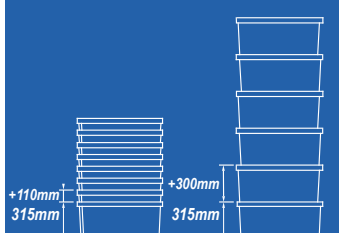

48 Ltrs

Encaixáveis umas nas outras para economia de espaço.

Empilháveis sobre as tampas fechadas.

Permitem a colocação de selos de inviolabilidade.

Janela porta-etiqueta disponível em opção.

Ref. 6426\_

Fechada

DIM. (ext.) 600 x 400 x 265mm (int.) 530 x 353 x 240mm

54 Ltrs

Ref. 6431\_

Fechada

DIM. (ext.) 600 x 400 x 310mm (int.) 514 x 350 x 281mm

65 Ltrs

Ref. 6436\_

Fechada

DIM. (ext.) 600 x 400 x 365mm (int.) 508 x 346 x 340mm

70 Ltrs

Ref. 6440\_

Fechada

DIM. (ext.) 600 x 400 x 400mm (int.) 521 x 343 x 375mm

Clip de inviolabilidade

Ref. 6402\_

Ref. 6405\_

190/

Ref. 9702\_

Fechada

(ext.) DIM. (int.)  
600 x 400 x 200mm 490 x 332 x 195mm

Gradeada

(ext.) DIM. (int.)  
600 x 400 x 200mm 490 x 332 x 195mm

Encaixáveis umas nas outras para economia de espaço, bastando dar meia volta à caixa.