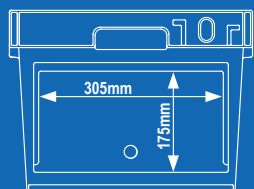

Ref. 1202\_

Gradeada

DIM.

(ext.) 600 x 400 x 200mm (int.) 530 x 340 x 172mm

Empilháveis e também encaixáveis em vazio para minimizar o volume ocupado.

O sistema de empilhamento sobre arcos posicionáveis permite maximizar o volume interior.

DIM.

(ext.) 600 x 400 x 300mm (int.) 530 x 340 x 272mm

Ref. 1305 Com abertura	Ref. 1306 Com portinhola
---------------------------	-----------------------------

Base com rodízios (600 x 400 mm)

Ref. 9654\_

*DIM.* (ext.) 600 x 400 x 77mm  
(int.) 580 x 380 x 75mm

*DIM.* (ext.) 600 x 400 x 92mm  
(int.) 580 x 380 x 90mm

Versões

Sem cantos	C/ cantos baixos	C/ cantos altos
------------	------------------	-----------------

altura / height / alto (mm)

59	77	92
----	----	----

Caixa toda fechada

Ref. 9613\_

Ref. 9614\_

Ref. 9615\_

*DIM.* (ext.) 600 x 400 x 59mm  
(int.) 580 x 380 x 57mm

*DIM.* (ext.) 600 x 400 x 77mm  
(int.) 580 x 380 x 75mm