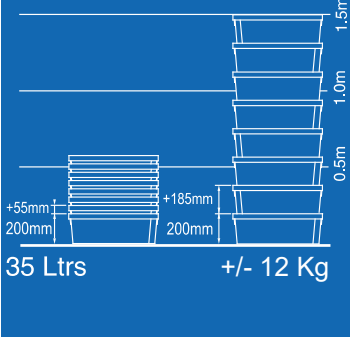

Fechada

Ref. 9701_

DIM. 600 x 400 x 200mm 190/