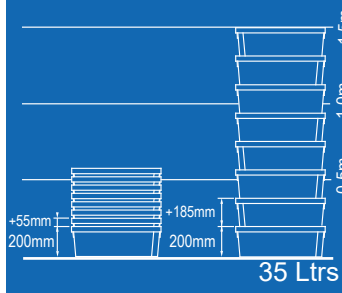

DIM. (ext.) 600 x 400 x 365mm (int.) 508 x 346 x 340mm

70 Ltrs

Ref. 6440\_

Fechada

DIM. (ext.) 600 x 400 x 400mm (int.) 521 x 343 x 375mm

Clip de inviolabilidade

Ref. 6402\_

Ref. 6405\_

comercial@psaplast.com

195/

Ref. 9901\_

Por encomenda, podemos fabricar a caixa de 25L com 150mm de altura toda gradeada (Ref. 9902\_).

Fechada

(ext.) DIM. (int.)  
600 x 400 x 150mm 490 x 332 x 145mm

190/

Ref. 9701\_

190/

Ref. 9702\_

Fechada

(ext.) DIM. (int.)  
600 x 400 x 200mm 490 x 332 x 195mm

Gradeada

(ext.) DIM. (int.)  
600 x 400 x 200mm 490 x 332 x 195mm

Encaixáveis umas nas outras para economia de espaço, bastando dar meia volta à caixa.

130/

Ref. 9751\_

130/

Ref. 9752\_

Fechada

(ext.) DIM. (int.)  
600 x 400 x 300mm 490 x 332 x 295mm

Gradeada

(ext.) DIM. (int.)  
600 x 400 x 300mm 490 x 332 x 295mm