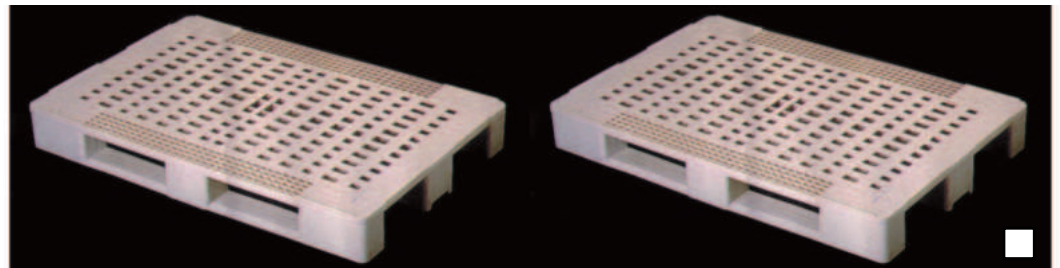

CARGA	
ESTÁTICA	DINÂMICA
1000 Kg	800 Kg

Ref. 2281\_

Paleta

6,9 Kg

DIM.

1200 x 800 x 150mm

Adequada para contato alimentar.

Com 2 travessas.