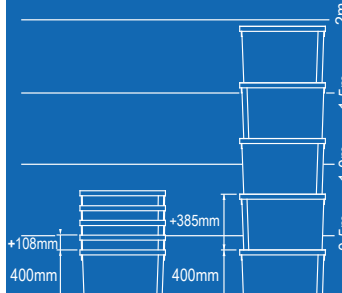

190/

Ref. 9702\_

Fechada

(ext.) DIM. (int.)  
600 x 400 x 200mm 490 x 332 x 195mm

Gradeada

(ext.) DIM. (int.)  
600 x 400 x 200mm 490 x 332 x 195mm

Encaixáveis umas nas outras para economia de espaço, bastando dar meia volta à caixa.

130/

Ref. 9751\_

130/

Ref. 9752\_

Fechada

(ext.) DIM. (int.)  
600 x 400 x 300mm 490 x 332 x 295mm

Gradeada

(ext.) DIM. (int.)  
600 x 400 x 300mm 490 x 332 x 295mm

90/

Ref. 9801\_

90/

Ref. 9802\_

90/

Ref. 980R\_

Fechada

(ext.) DIM. (int.)  
600 x 400 x 400mm 490 x 332 x 395mm