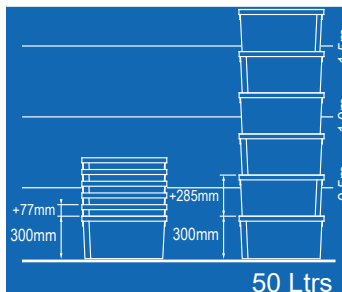

DIM. (ext.) 600 x 400 x 365mm (int.) 508 x 346 x 340mm

70 Ltrs

Ref. 6440\_

Fechada

DIM. (ext.) 600 x 400 x 400mm (int.) 521 x 343 x 375mm

Clip de inviolabilidade

Ref. 6402\_

Ref. 6405\_

comercial@psaplast.com

195/

Ref. 9901\_

Por encomenda, podemos fabricar a caixa de 25L com 150mm de altura toda gradeada (Ref. 9902\_).

Fechada

(ext.) DIM. (int.)  
600 x 400 x 150mm 490 x 332 x 145mm

190/

Ref. 9701\_

190/

Ref. 9702\_

Fechada

(ext.) DIM. (int.)  
600 x 400 x 200mm 490 x 332 x 195mm

Gradeada

(ext.) DIM. (int.)  
600 x 400 x 200mm 490 x 332 x 195mm

Encaixáveis umas nas outras para economia de espaço, bastando dar meia volta à caixa.

130/

Ref. 9751\_

130/

Ref. 9752\_

Fechada

(ext.) DIM. (int.)  
600 x 400 x 300mm 490 x 332 x 295mm

Gradeada

(ext.) DIM. (int.)  
600 x 400 x 300mm 490 x 332 x 295mm